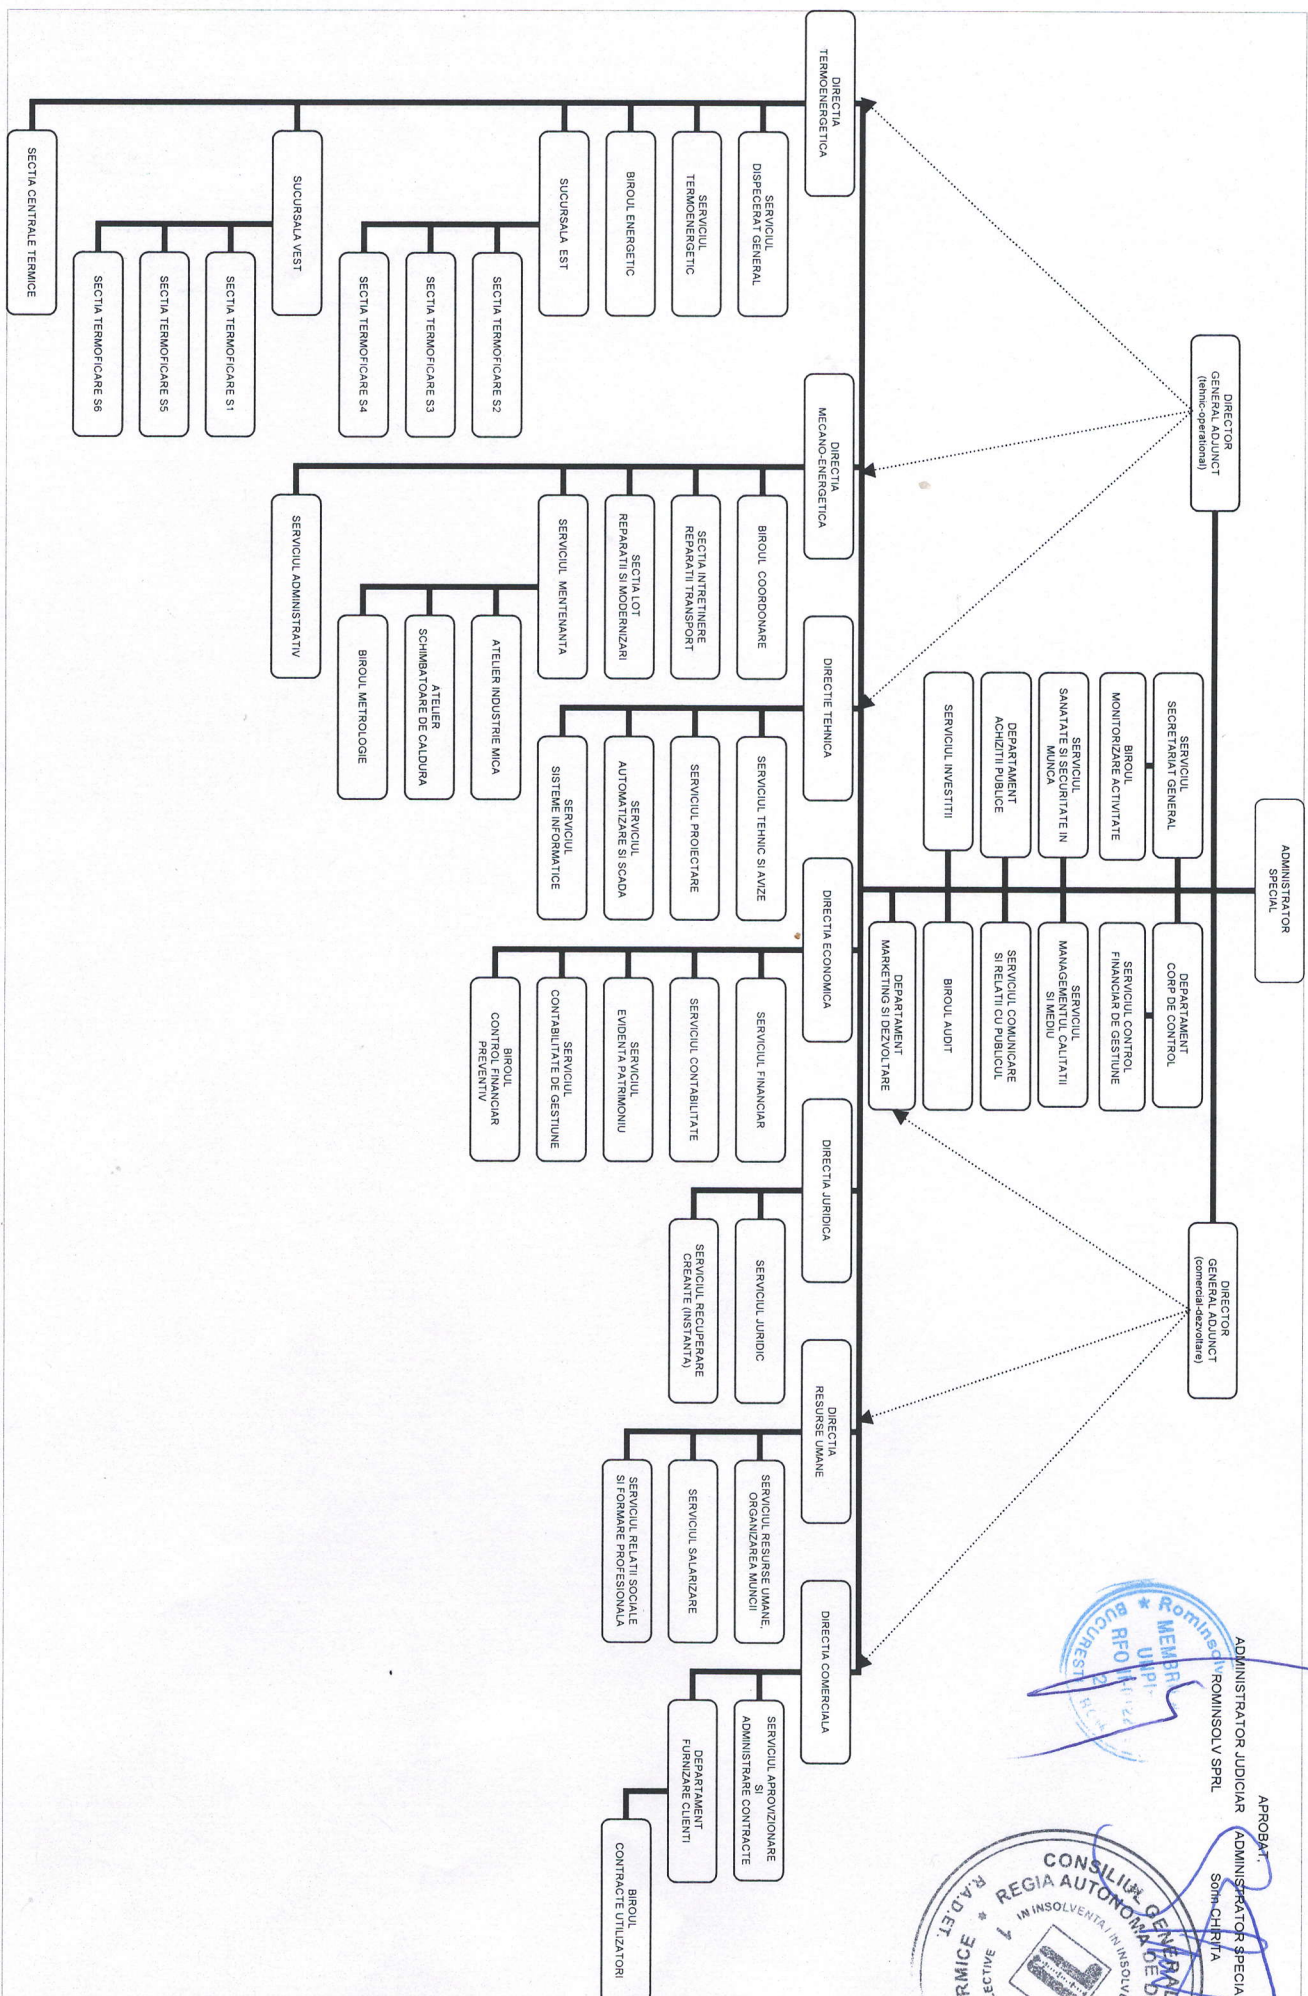

ADMINISTRATOR
 JUDICIAR

ADMINISTRATOR
 SPECIAL

MEMBER OF THE ROMANIAN RFO BUCURESTI
 UPI
 23/18/01/2017

APROBAT
 ADMINISTRATOR SPECIAL
 SOM-CHIRITA

CONSILIUL GENERAL
 REGIA AUTONOMĂ DE DISTRIBUȚIE A ENERGIEI TERMICE BUCUREȘTI
 IN INSOLVENTA • IN INSOLVENCY • EN PROCEDURE COLLECTIVE
 R.A.D.E.T.